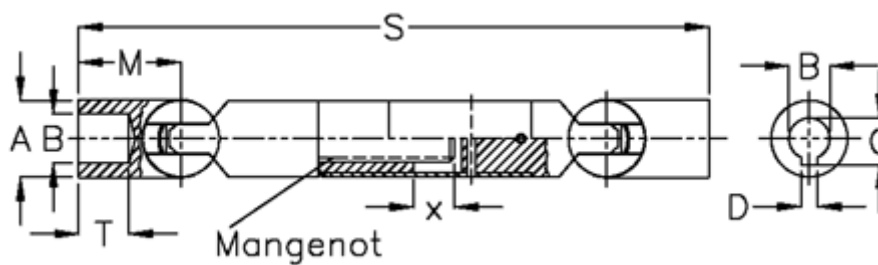

Varenummer: 078281032
Beskrivelse: Kugleled med udtræk 0.828.103.002
s=220 x=50 boring 14 m/not

Mål

A	= 28	T = 17
B H7	= 14	x = 50
C	= 16.3	
D	= 5	
M	= 35.0	
Mangenot	= 6x16x20	
MD max. Nm	= 50	
s	= 220	